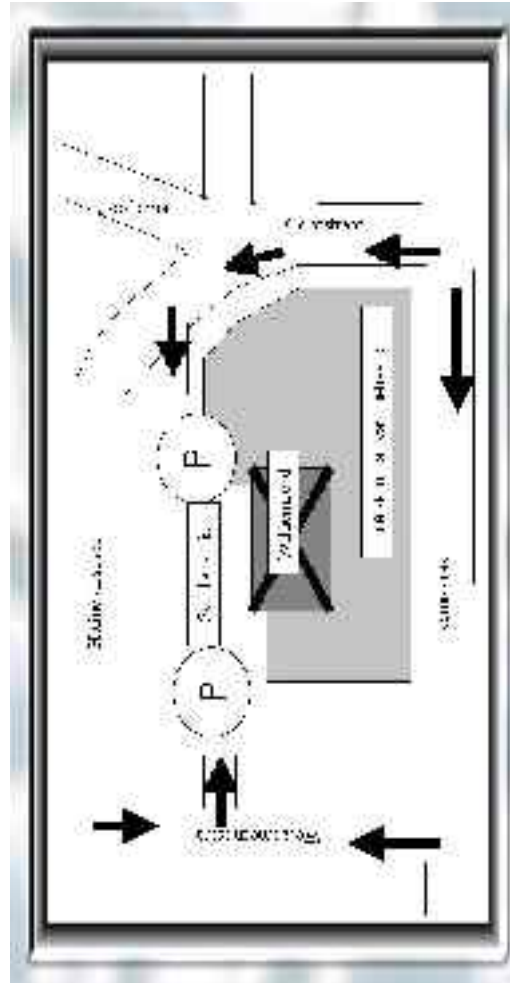

Ontwerp ■ Hein Mönig

Welgemeend

Konferensies ! Troues ! Maaltye ! Restourant

K loofstraat 129 • Tuine • 8001
© (021) 422 2601 • Sel. 083 248 8805
Faks (021) 423 8377
Welgemeend@ctinet.co.za